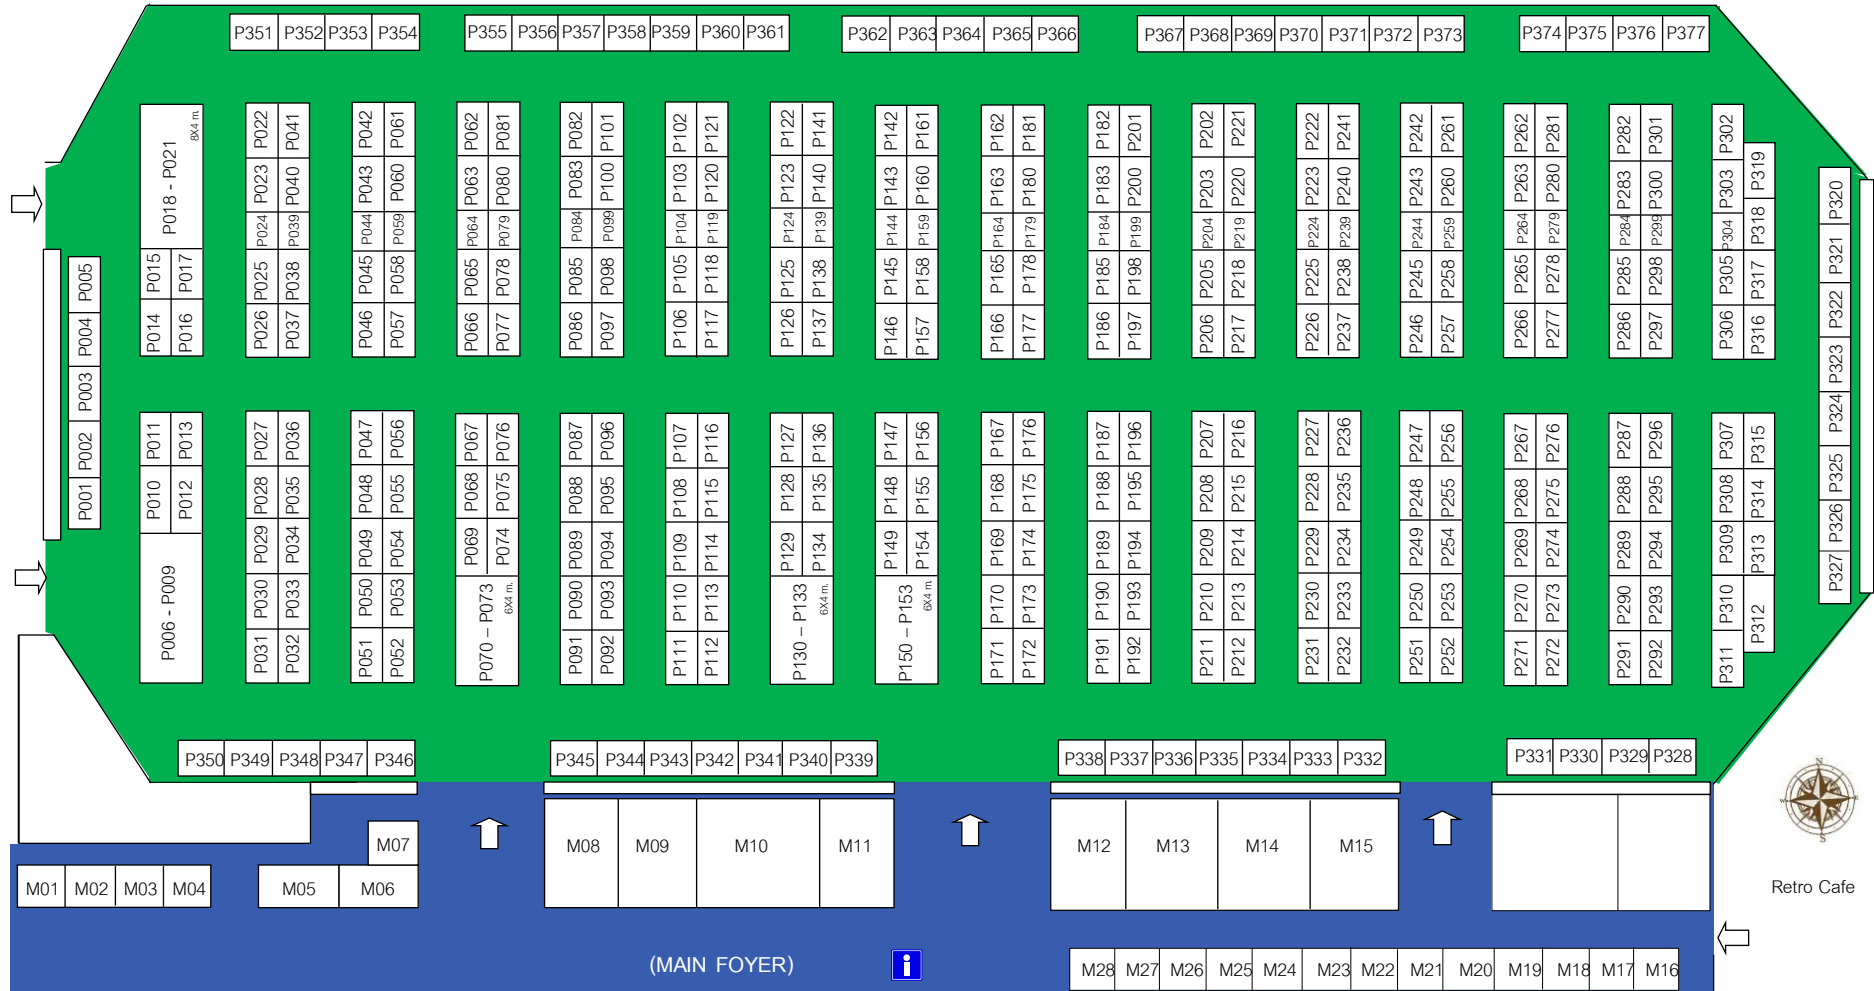

แผนผังงานไทยเที่ยวไทย ครั้งที่ 46

แผนผังงานไทยเทียวไทย ครั้งที่ 46

(PLENARY HALL 1 - 3)

แผนผังงานไทยเที่ยวไทย ครั้งที่ 46